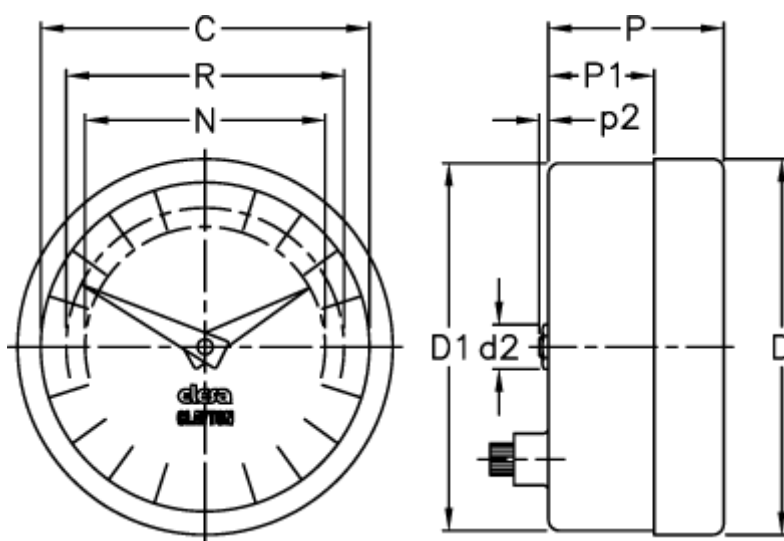

Varenummer: 2307024231
Beskrivelse: E+G Indikator
PA01-0040-D

Mål

C = 42

R = 37

D = 49.6

D1 = 48.3

d2 = 8

N = 30

P = 30

P1 = 20.5

p2 = 1.6